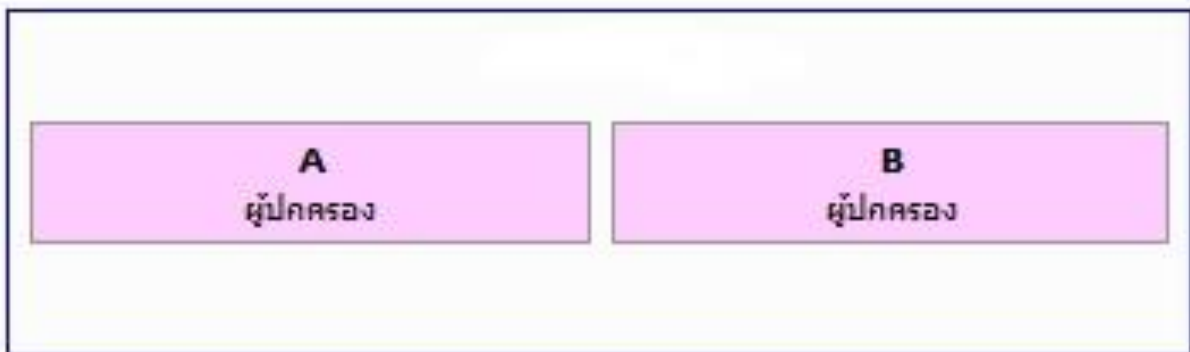

ห้องพักรอาจารย์ **นิสิต**ไม่สามารถเลือกได้