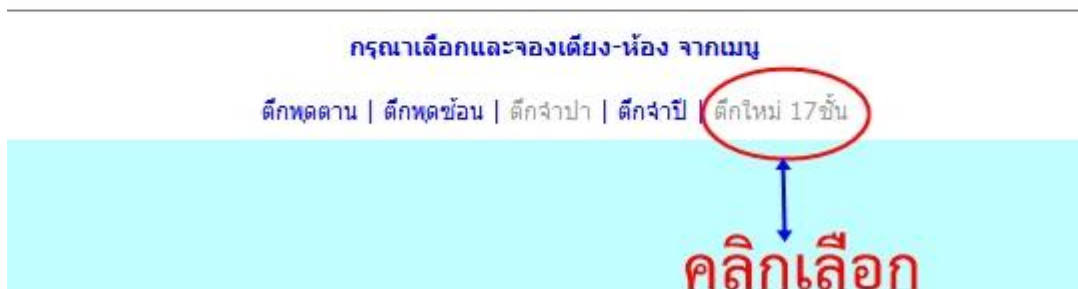

โดยจะแสดงข้อมูลของนิสิต ชื่อ - นามสกุล และ

สถานะ : **ยังไม่ยืนยัน-เลือกเตียง**

กรณีเลือกเตียงใหม่: เตียงเดิมที่จองไว้ จะถูกยกเลิกอัตโนมัติ

5. หลังจากนั้นให้คลิกเลือก “ตึกใหม่ 17 ชั้น” ดังภาพ

กรณีเลือกเตียงใหม่: เตียงเดิมที่จองไว้ จะถูกยกเลิกอัตโนมัติ