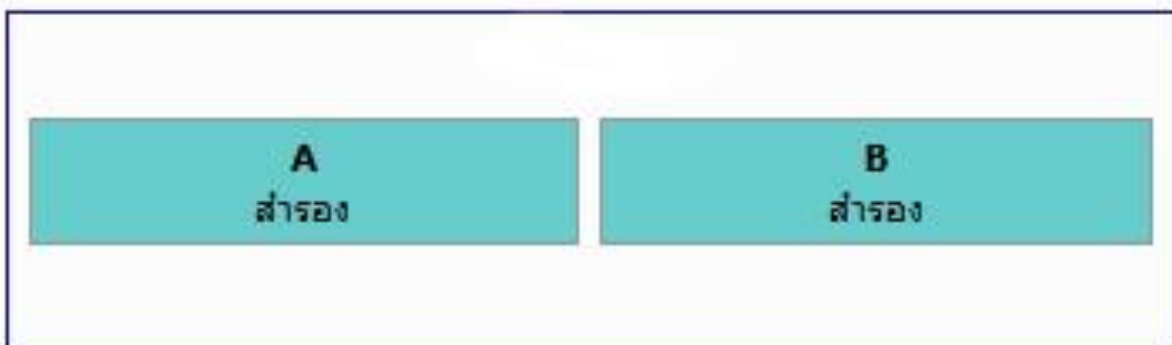

ห้องพักและเตียงที่สำรองนิตินิตไม่สามารถเลือกได้