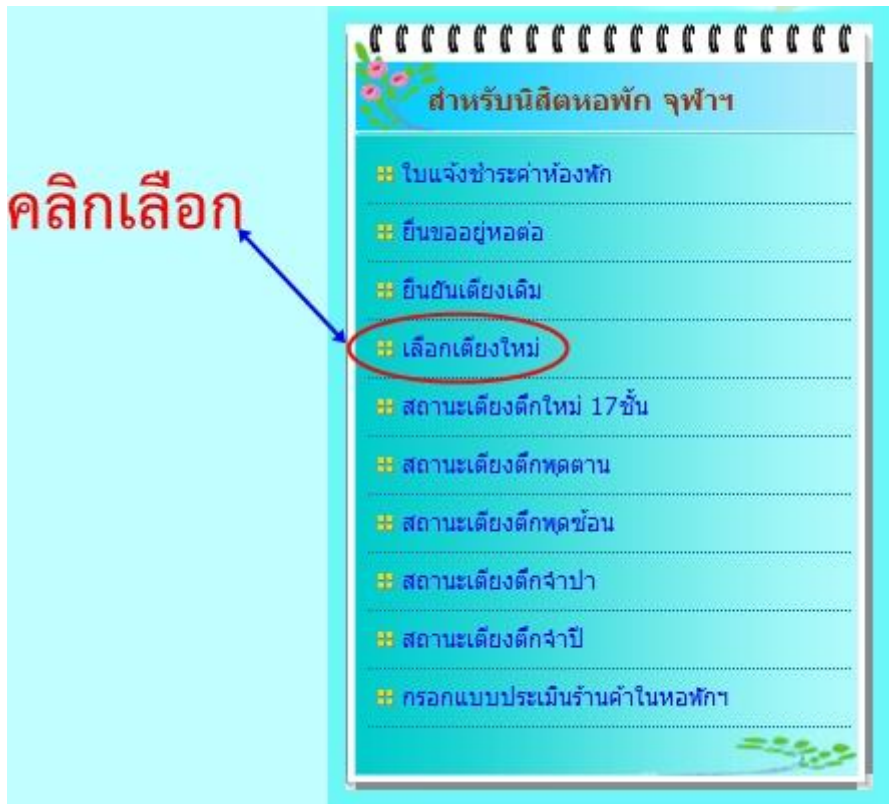

เฉพาะนิสิตผู้สมัครเข้าอยู่หอพัก

ขอต้อนรับคุณ

ภานุเทพ ศิริแสง

แก้ไข | ออกจากระบบ

คลิกเพื่อล็อกอินเข้าระบบ

3. หลังจาก Login เข้าระบบแล้วให้เลื่อนลงมาด้านล่างและเลือกเมนูตั้งภาพ

4. หลังจากคลิกเลือกแล้วจะขึ้นหน้าจอตั้งภาพ

โดยจะแสดงข้อมูลของนิสิต ชื่อ - นามสกุล และ

สถานะ : **ยังไม่ยืนยัน-เลือกเตียง**

กรณีเลือกเตียงใหม่: เตียงเดิมที่จองไว้ จะถูกยกเลิกอัตโนมัติ

5. หลังจากนั้นให้คลิกเลือก “ตึกใหม่ 17 ชั้น” ดังภาพ

กรณีเลือกเตียงใหม่: เตียงเดิมที่จองไว้ จะถูกยกเลิกอัตโนมัติ