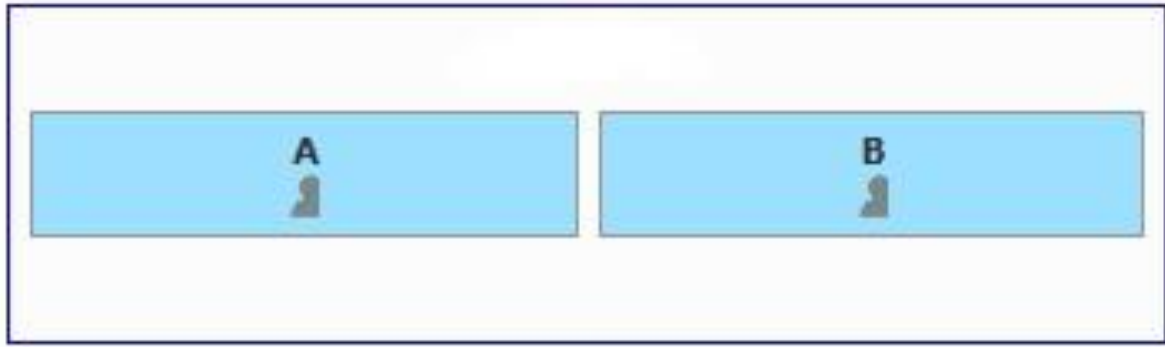

ห้องพักรที่มีผู้อื่นเลือกไปแล้ว **นิสิต**ไม่สามารถเลือกได้